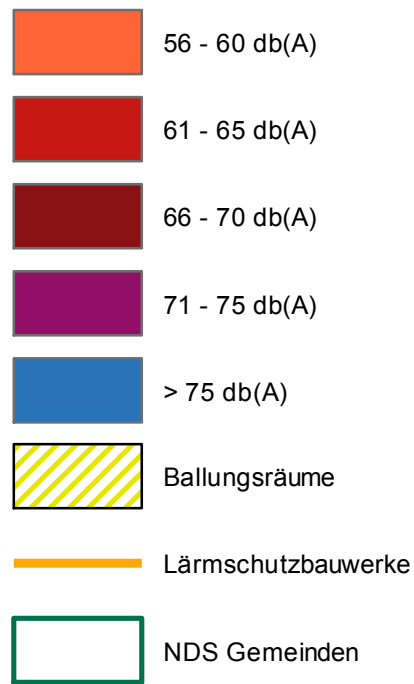

Quelle: Auszug aus den Geobasisdaten des Landesamtes für Geoinformation und Landesvermessung Niedersachsen.

© 2018

Maßstab: 1:12.500

Datum: 29.10.2018

Legende

Pegel

Straßenlärm Lden

Straßen

Gattung