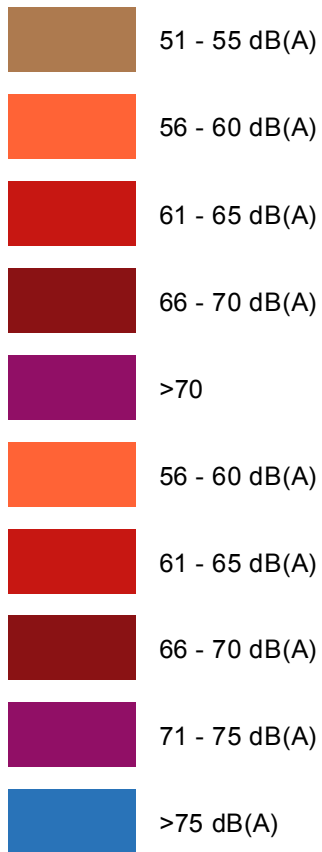

Quelle: Auszug aus den Geobasisdaten des Landesamtes für Geoinformation und Landesvermessung Niedersachsen.

© 2018

Maßstab: 1:12.500

Datum: 29.10.2018

Legende

Pegel

Straßenlärm Lden

Straßen

Gattung